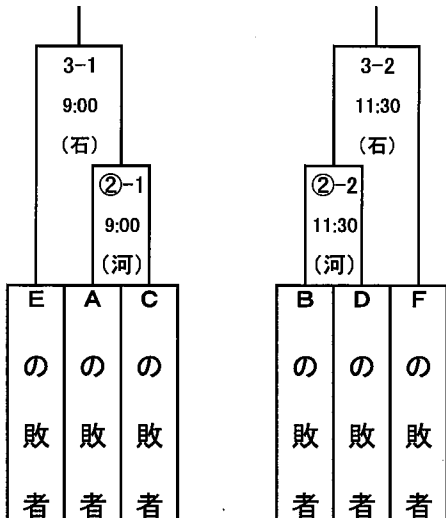

第38回全日本クラブ選手権第2次予選東北大会組合せ表

会期：平成25年8月2日(金)～4日(日)3日間 雨天順延

会場：(石)石巻市民球場

(河) 河南中央公園球場

トーナメント(第1、第2代表)

第3代表・第4代表の決定は準決勝戦(E・F)と敗者復活戦(E・F)に対応し、優勝チーム側を第3代表、準優勝チーム側を第4代表とする

1	2	3	4	5	6	7	8	9	10
東北 マークス	ゴール デンリ バース	鶴岡 野球 クラブ	水沢 駒形 野球 倶楽部	須賀 川ク ラブ	富士 通ア イン テック BC	HOKU TOベ ース ポ ー ル ク ラ ブ	T F U ク ラ ブ	弘前 アレ ッ ズ	オ ー ル 江 刺
宮城第一	秋田	山形	岩手第一	福島第二	福島第一	宮城第三	宮城第二	青森	岩手第三

試合日程

	(石) 石巻市民球場	(河) 河南球場
1日目 8/2(金)	3試合	3試合
2日目 8/3(土)	3試合	2試合
3日目 8/4(日)	2試合	