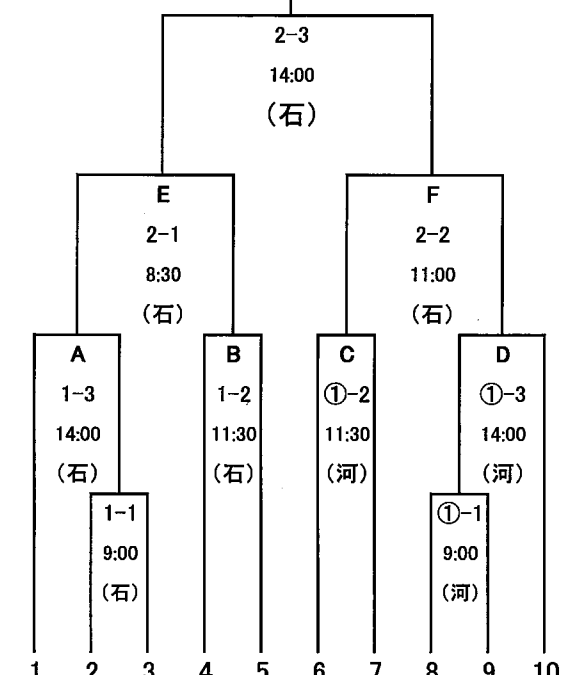

第38回全日本クラブ選手権第2次予選東北大会組合せ表

会期：平成25年8月2日(金)～4日(日)3日間 雨天順延

会場：(石)石巻市民球場

(河) 河南中央公園球場

トーナメント(第1、第2代表)

第3代表・第4代表の決定は準決勝戦(E・F)と敗者復活戦(E・F)に対応し、優勝チーム側を第3代表、準優勝チーム側を第4代表とする

1	2	3	4	5	6	7	8	9	10
東北 マークス	ゴール デンリ バース	鶴岡 野球 クラブ	水沢 駒形 野球 倶楽部	須賀 川ク ラブ	富士 通ア イン テック BC	HOKU TOベ ース ポ ー ル ク ラ ブ	T F U ク ラ ブ	弘前 アレ ッ ズ	オ ー ル 江 刺
宮城第一	秋田	山形	岩手第一	福島第二	福島第一	宮城第三	宮城第二	青森	岩手第三

試合日程

	(石) 石巻市民球場	(河) 河南球場
1日目 8/2(金)	3試合	3試合
2日目 8/3(土)	3試合	2試合
3日目 8/4(日)	2試合	