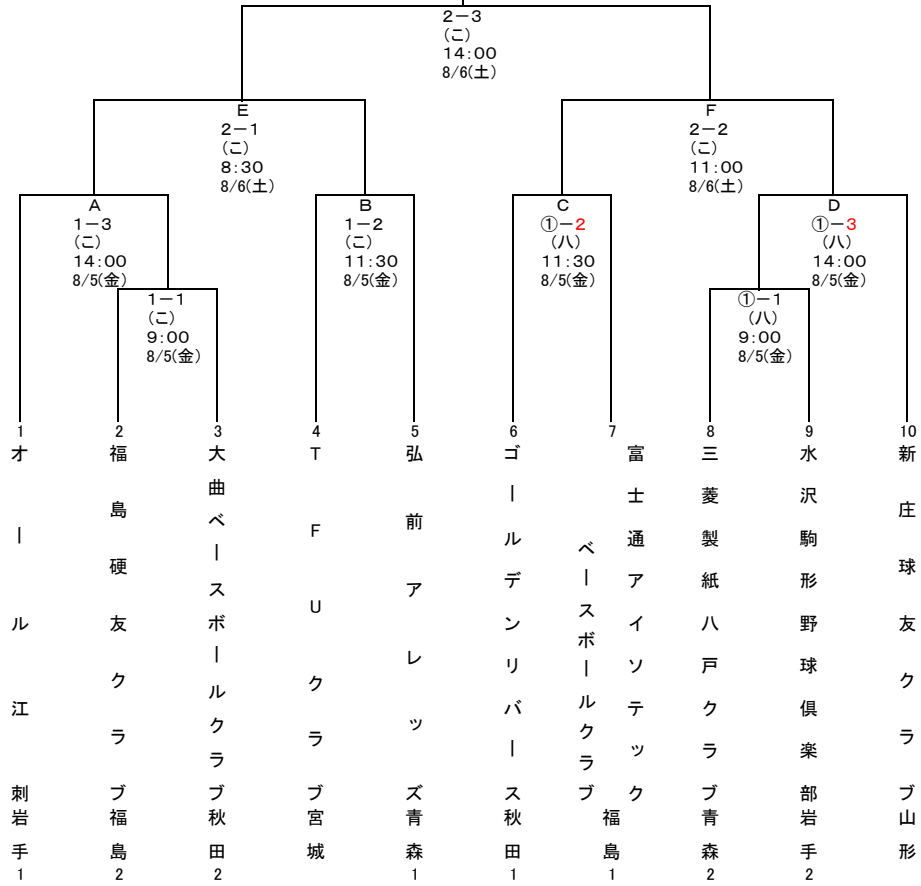

第41回全日本クラブ選手権第2次予選東北大会組合せ

会期 平成28年8月5日(金)～7日(日) 雨天順延
 会場 秋田市 (こ) コマチスタジアム
 (ハ) さきがけ八橋球場

トーナメント(第1・第2代表)

第3代表・第4代表の決定は準決勝戦(E・F)と敗者復活戦(E・F)に対応し、優勝チーム側を第3代表、準優勝チーム側を第4代表とする。

敗者復活戦