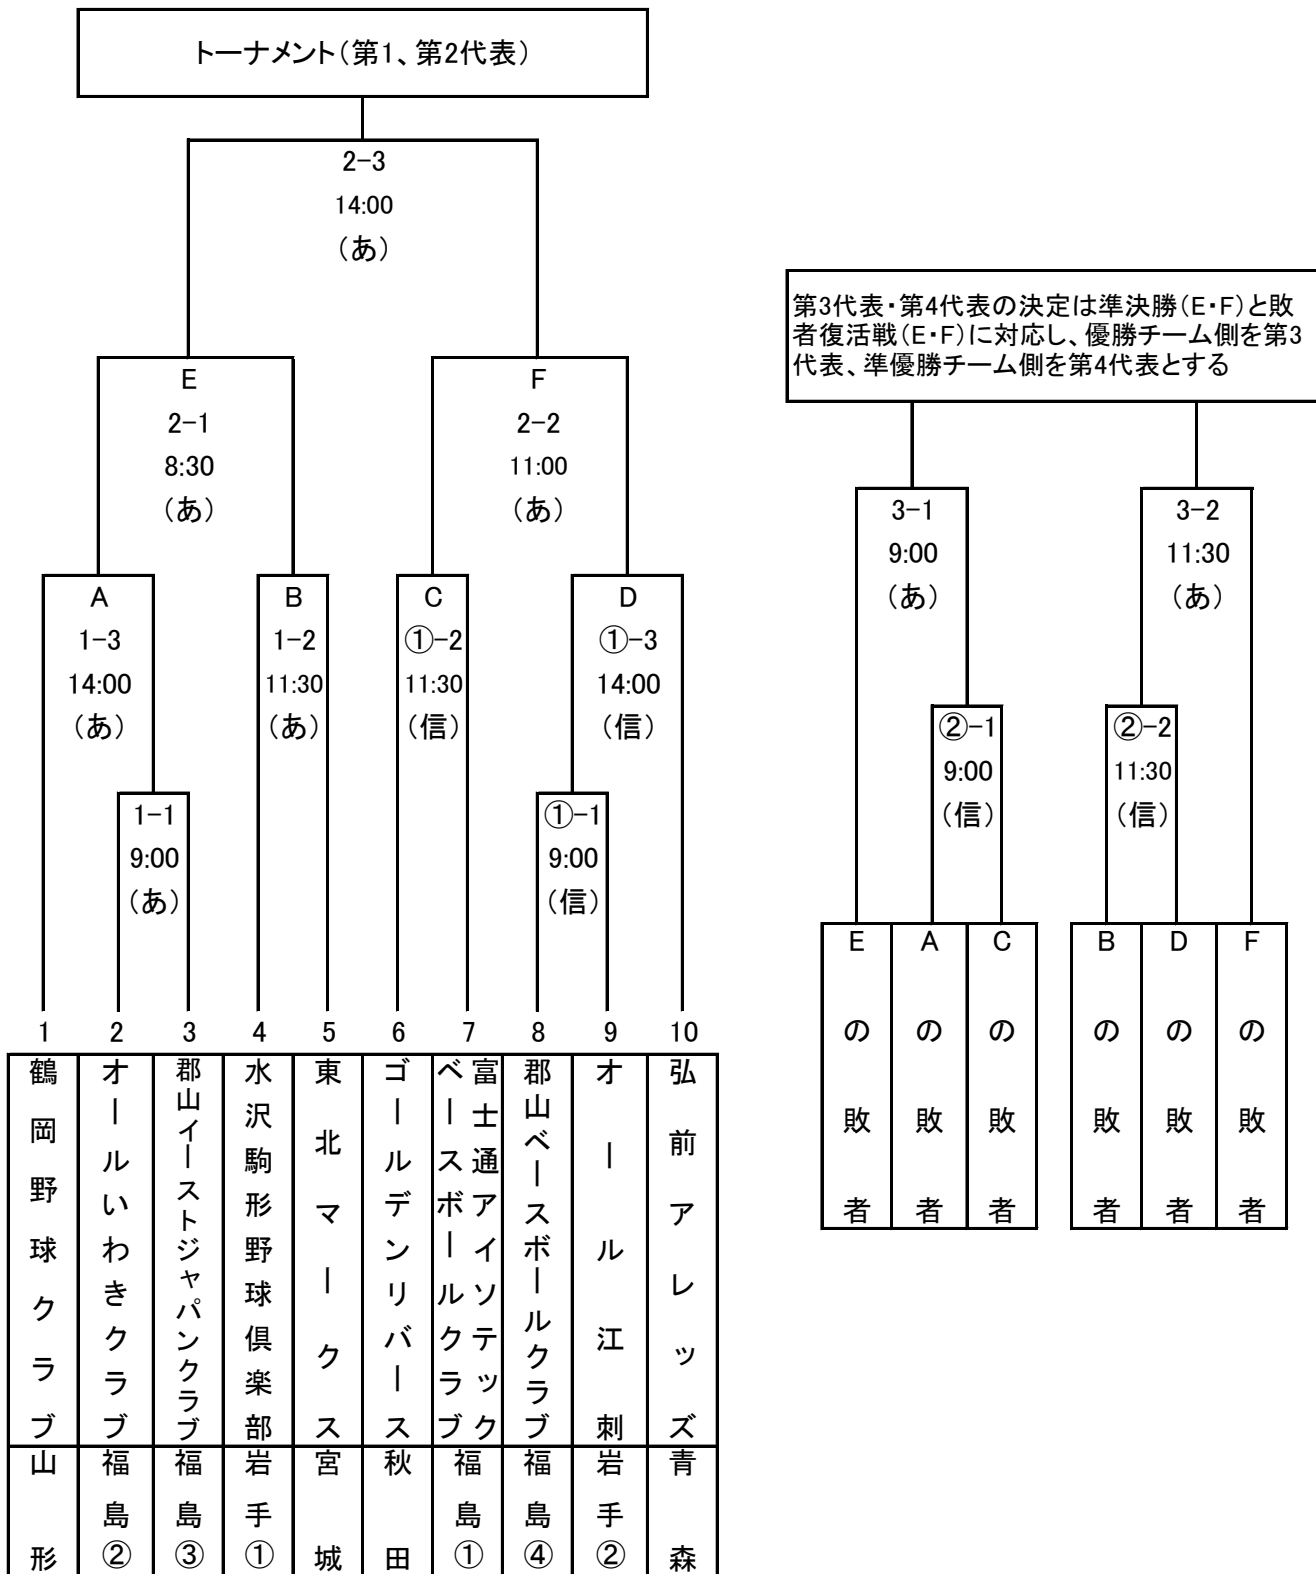

第43回全日本クラブ選手権第二次予選東北大会組合せ表

会期 : 平成30年8月3日(金)~5日(日)3日間 雨天順延

会場 : (あ)あづま球場 ・ (信)信夫ヶ丘球場

入場料 : 無料

第3代表・第4代表の決定は準決勝(E・F)と敗者復活戦(E・F)に対応し、優勝チーム側を第3代表、準優勝チーム側を第4代表とする